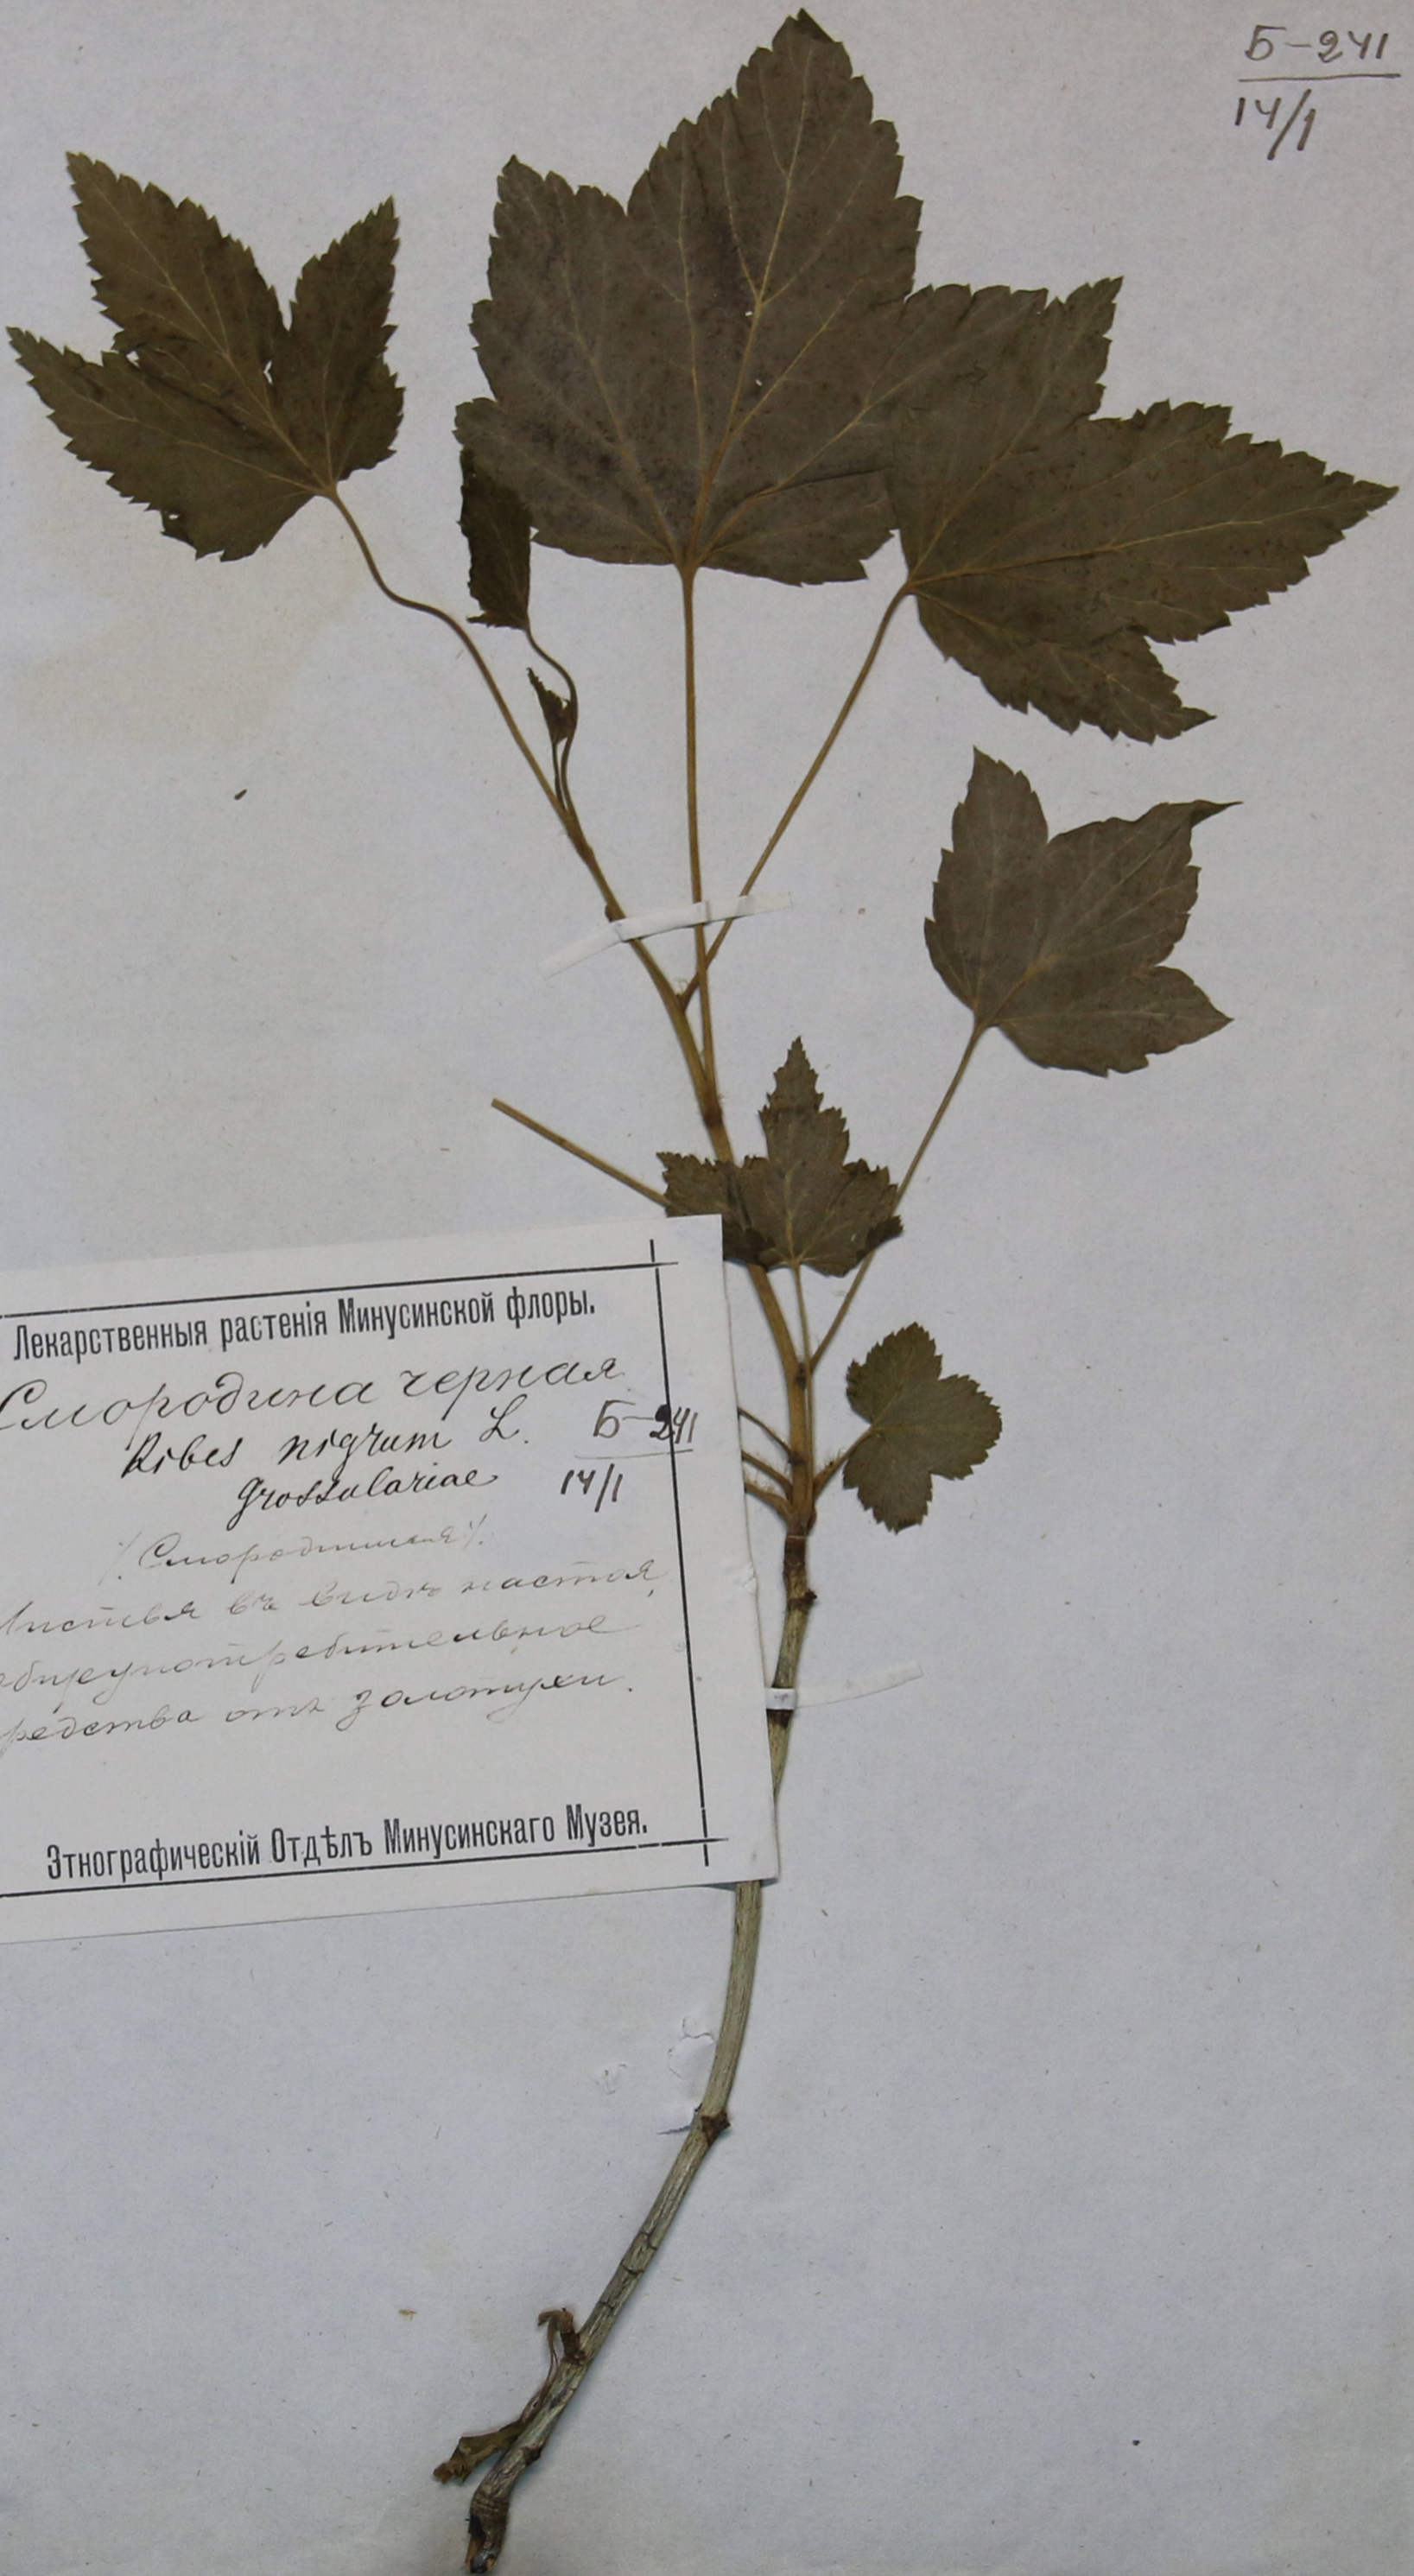

5-241

14/1

Лекарственные растения Минусинской флоры.

Смородина черная

Ribes nigrum L. 5-241

Grossulariaceae 14/1

(Смородина)

Листья в виде настоя,
общейной редителевной
средства от золотухи.

Этнографический Отдѣлъ Минусинскаго Музея.

5-241

14/1

Handwritten notes on a small white card, including the name "Hesperis matronalis" and other illegible text.